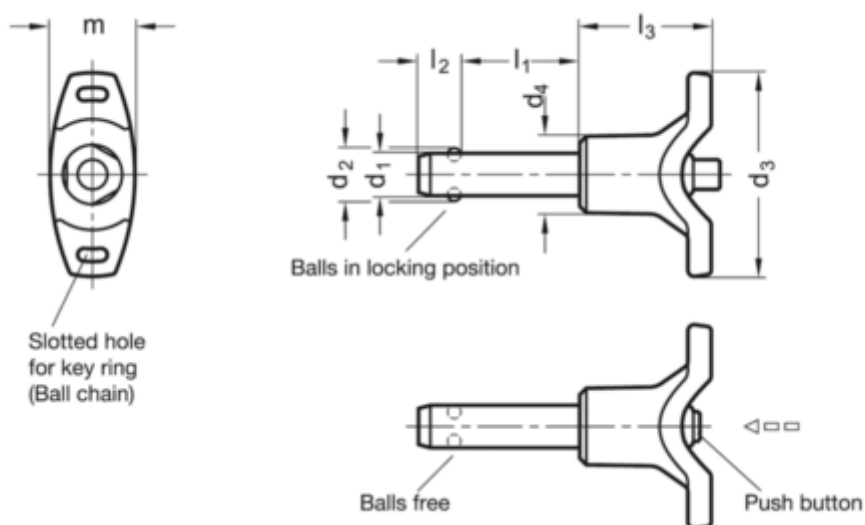

Varenummer: 2011371020
 Beskrivelse: E+G rustfast kugle låsepal
 GN 113.7-10-20

Mål

| | | | |
|---------|-------|----------------|--------|
| d1 | = 10 | m | = 20.5 |
| d2 | = 12 | Spændkraft (N) | = 60 |
| d3 | = 48 | Vægt i (g) | = 47 |
| d4 | = 18 | | |
| l1 | = 20 | | |
| l3 | = 31 | | |
| l2 ±0.2 | = 9.6 | | |
| l2 ±1 | = 9.6 | | |